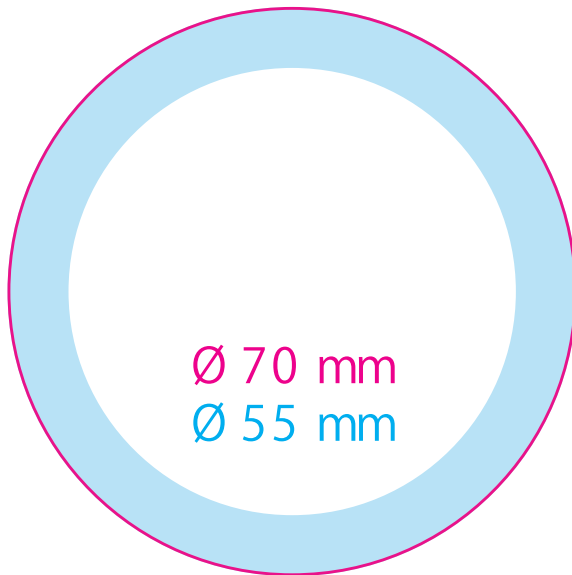

Fiche technique boîtes de bonbons Ø 70 mm

RECTO
Marge 7,5 mm
sans textes

VERSO
Marge 4,87 mm
aucun contenu

résolution : 300 dpi / Échelle 1 / Fonds perdus pas obligatoires

Traits de coupe pas obligatoires