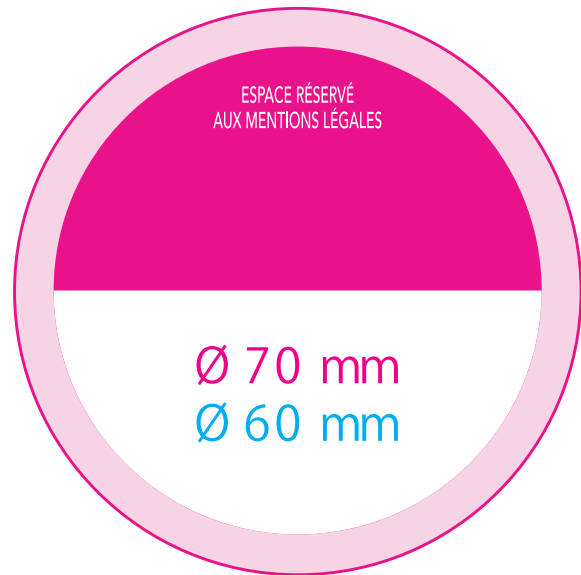

Fiche technique boîtes de bonbons Ø 70 mm

RECTO
Marge 7,5 mm
sans textes

VERSO
Marge 4,87 mm
aucun contenu

résolution : 300 dpi / Échelle 1 / Fonds perdus pas obligatoires

Traits de coupe pas obligatoires

Fichier **iMAGes** ou **PDF hAuTe DÉFiniTion**

Pour une impression de qualité maximale,
nous vous recommandons de conserver
vos images à une résolution de 300 dpi minimum au format **cMJn**.