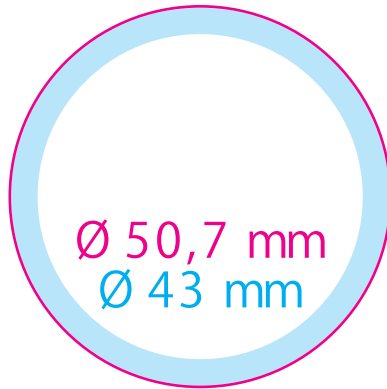

# Fiche technique boîtes de bonbons Ø 50,7 mm

RECTO  
Marge 3,85 mm  
sans textes

VERSO  
Marge 4,93 mm  
aucun contenu

résolution : 300 dpi / Échelle 1 / Fonds perdus pas obligatoires

Traits de coupe pas obligatoires

FiChier iMAGes ou PDF hAuTe DÉFiniTion

Pour une impression de qualité maximale,  
nous vous recommandons de conserver  
vos images à une résolution de 300 dpi minimum au format CMJn.