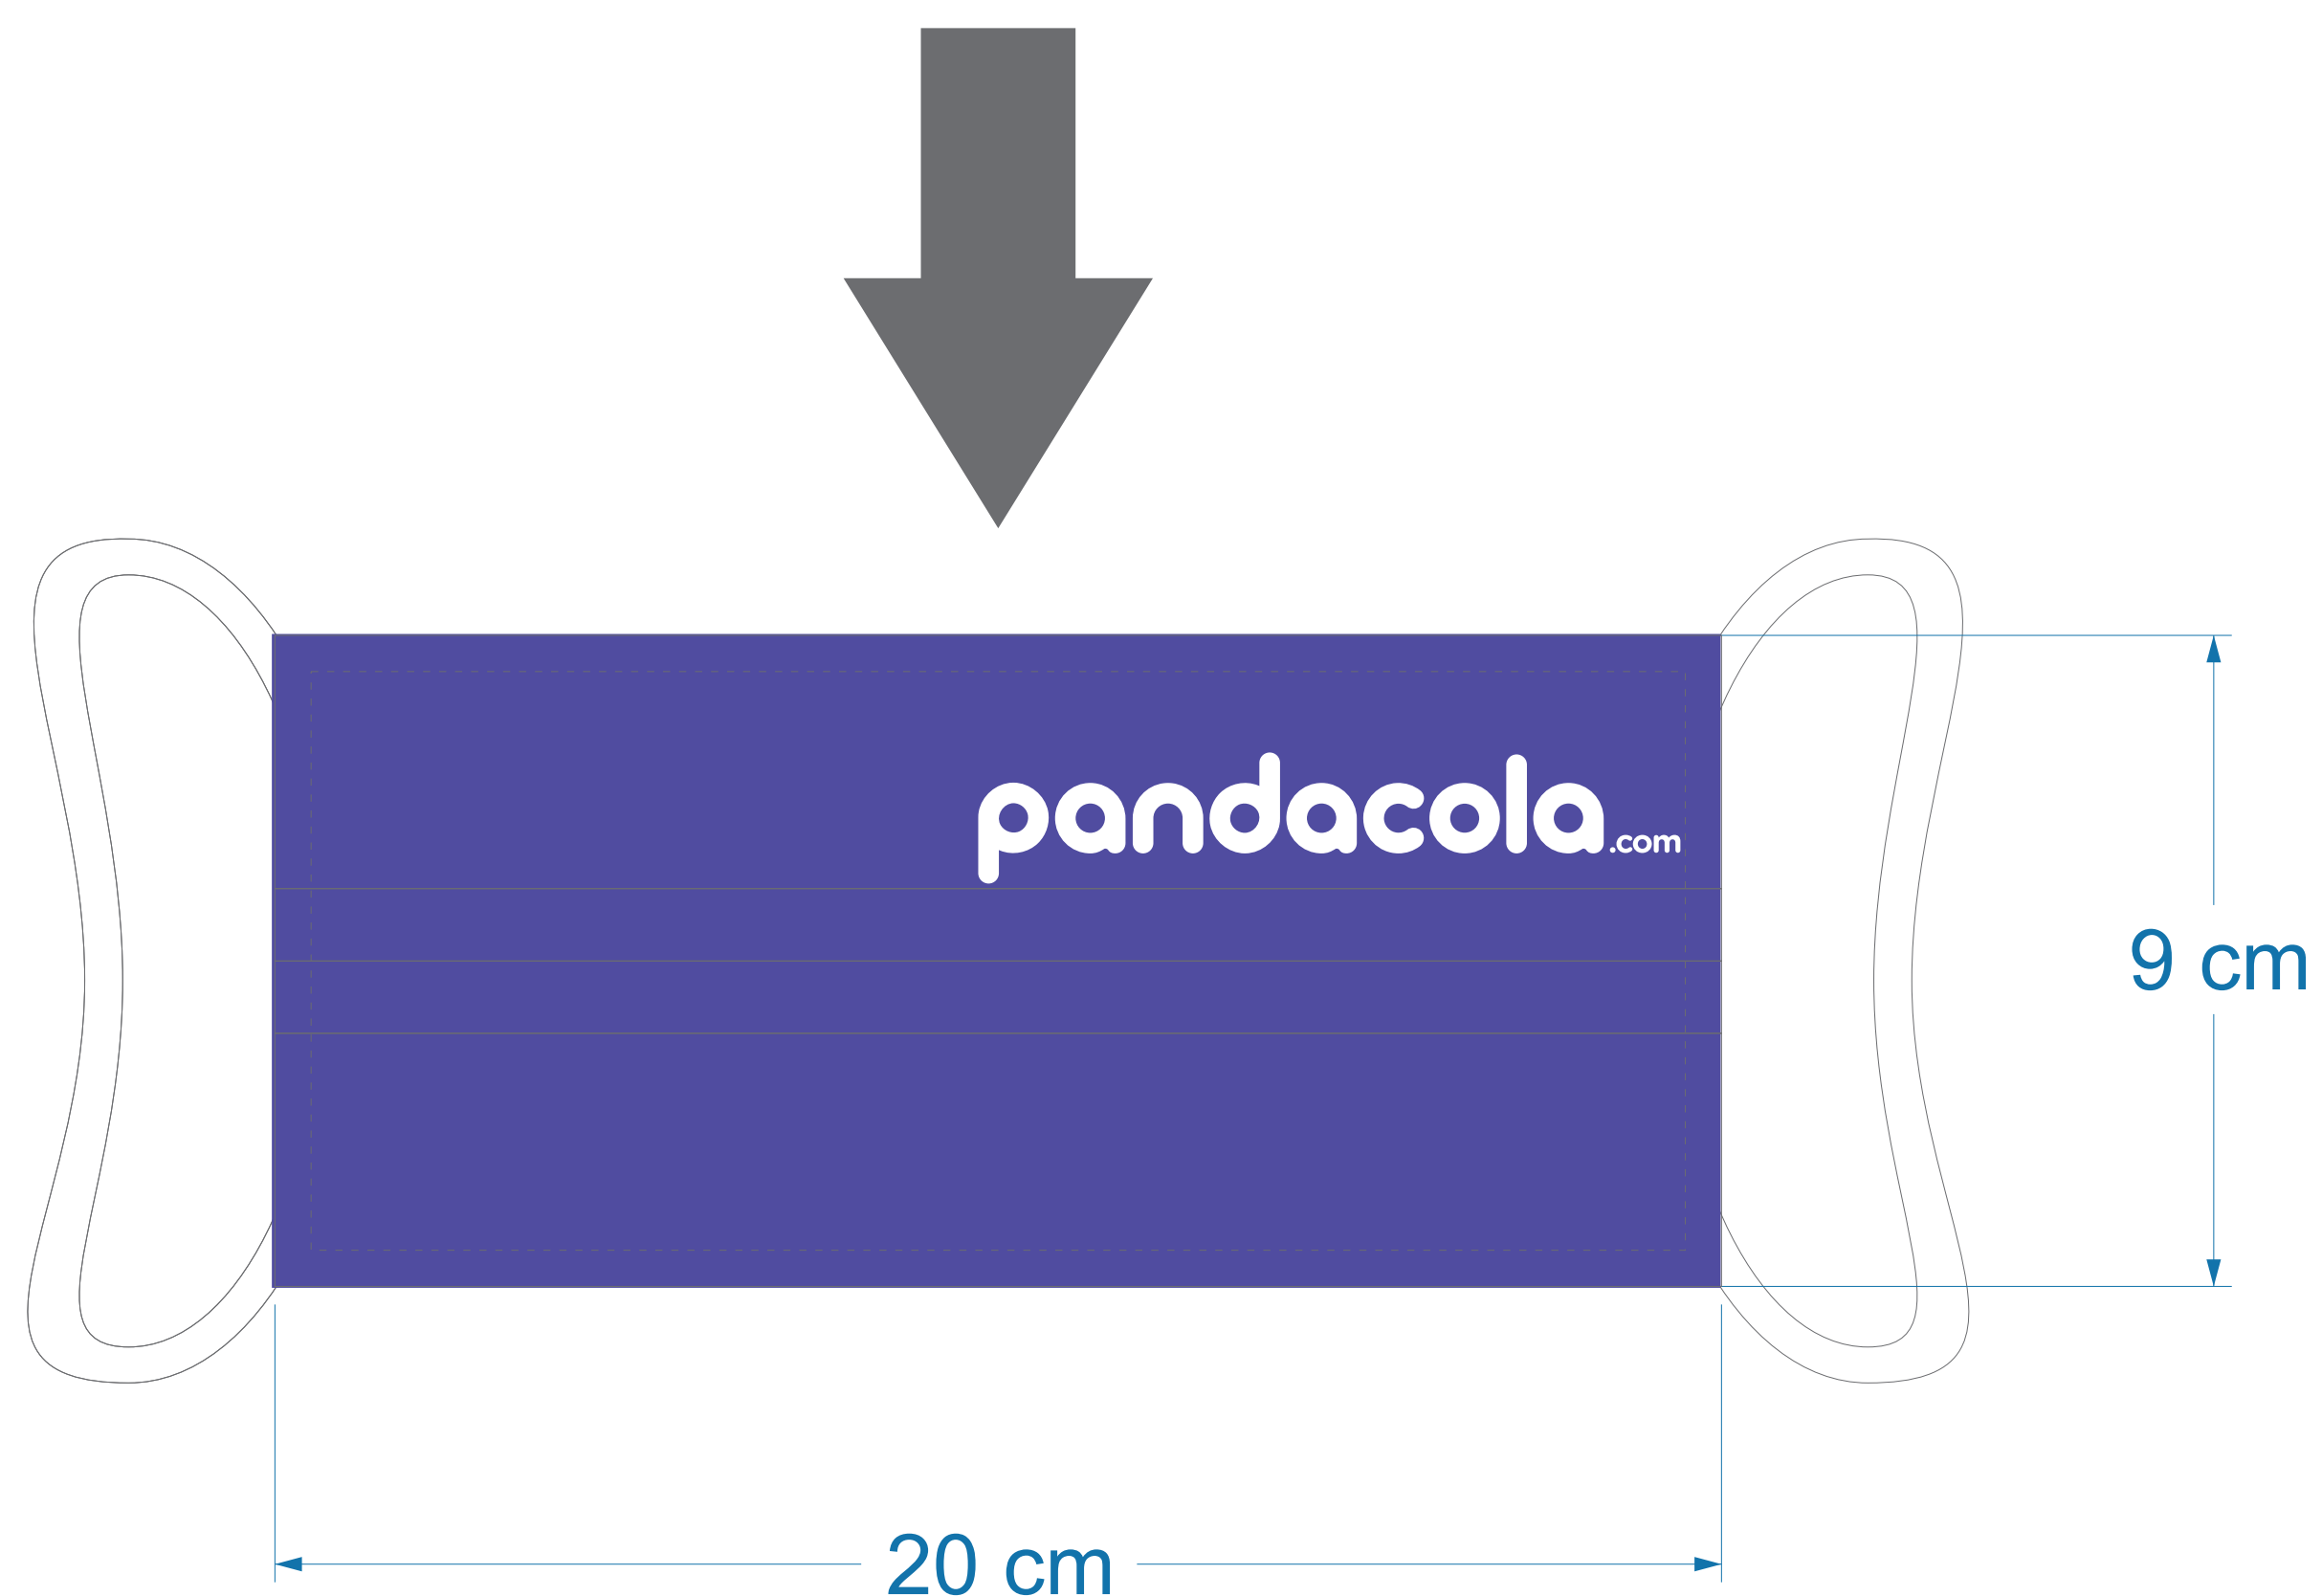

# PROTECTION MASK

## GRAPHICS:

<b>ZONE DE SÉCURITÉ</b>		<b>18 x 14 cm</b>
<b>COUPE</b>		<b>23 x 21 cm</b>
<b>ZONE NON VISIBLE</b>		

- 1) Taille minimale des polices / fonts : 6 pt
- 2) Malgré de nos efforts, les couleurs des tissus seront toujours similaires à la couleur du Pantone ou CMJN.

CMYK

Possible imprint shift: ±5 mm