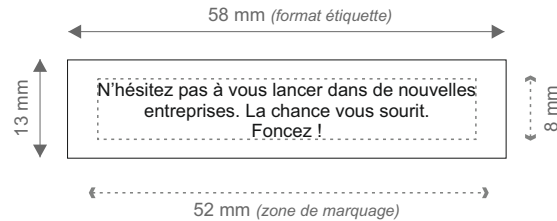

## Caractéristiques techniques pour la conception des MESSAGES pour Fortune Cookies

**Taille du papier : 58x13 mm - Zone d'impression : 52x8 mm**

Les textes des messages doivent être composés avec un maximum de **120 caractères espaces compris**.

Possibilité d'intégrer un logotype, le visuel devra être fourni en noir ou niveau de gris.

Les formats de fichier acceptés : eps - ai - pdf - png ou jpg (300 dpi)